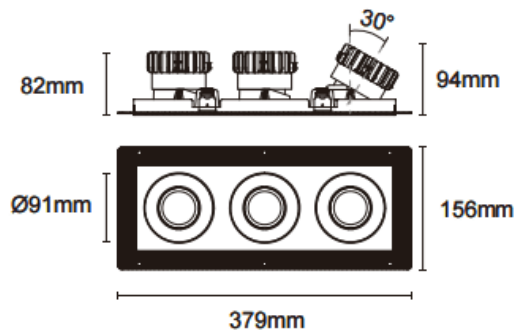

### Trimless cardan 3

Downlight Lavov Cardan Trimless 3, puissance 3 x 17 W, angle de faisceau de 20°. Finition noire. Flux lumineux total de 3 x 1580 lm, efficacité lumineuse de 93 lm/W. Boîtier en aluminium moulé sous pression avec lentilles en polycarbonate. Driver dimmable DALI. Température de couleur : 4000 K.

Code article	86.D095.1413.02
Type de produit	Intérieurs
Catégorie	Spots Encastrés
Famille	Cardan
Sous-famille	Trimless cardan 3
Pictograms	

### Dimensions

Product dimensions (mm) L379\*W156\*H94mm

### Dessin technique

 Cut out : 120X342mm

Produit	
Puissance système (W)	3x17
Flux lumineux utile (lm)	3x1580
Efficacité lumineuse (lm/W)	93
Angle de faisceau	20°
Durée de vie	50000hrs L80B10
IP	IP44
Finition	noir
Driver intégré	oui
Équipement	DALI dimmable
Flicker Free	oui
Source lumineuse	LED
Type de LED	COB
Température de couleur (K)	4000
Uniformité chromatique (SDCM)	SDCM3
CRI	90