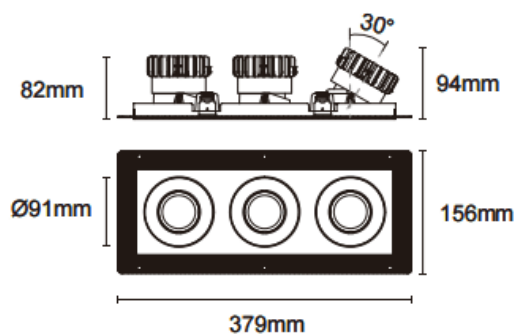

Trimless cardan 3

Downlight Lavov Cardan Trimless 3, puissance 3 x 17 W, angle de faisceau de 30°. Finition blanche. Flux lumineux total de 3 x 1580 lm, efficacité lumineuse de 93 lm/W. Structure en aluminium moulé sous pression avec lentilles en polycarbonate. Driver marche/arrêt, non dimmable. Température de couleur : 4000 K.

Dimensions	
Product dimensions (mm)	L379*W156*H94mm

Dessin technique

 Cut out : 120X342mm

Code article	86.D095.1421.01
Type de produit	Intérieurs
Catégorie	Spots Encastrés
Famille	Cardan
Sous-famille	Trimless cardan 3
Pictograms	

Produit	
Puissance système (W)	3x17
Flux lumineux utile (lm)	3x1580
Efficacité lumineuse (lm/W)	93
Angle de faisceau	30°
Durée de vie	50000hrs L80B10
IP	IP44
Finition	blanc
Driver intégré	oui
Équipement	On-Off no dim
Flicker Free	oui
Source lumineuse	LED
Type de LED	COB
Température de couleur (K)	4000
Uniformité chromatique (SDCM)	SDCM3
CRI	90