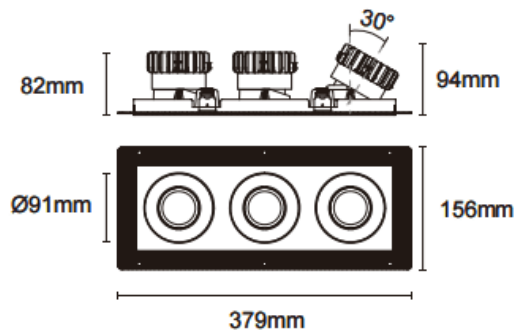

Trimless cardan 3

Downlight Lavov Cardan Trimless 3, puissance 3 x 17 W, angle de faisceau de 30°. Finition noire. Flux lumineux total de 3 x 1580 lm, efficacité lumineuse de 93 lm/W. Boîtier en aluminium moulé sous pression avec lentilles en polycarbonate. Driver dimmable DALI. Température de couleur : 4000 K.

Code article	86.D095.1423.02
Type de produit	Intérieurs
Catégorie	Spots Encastrés
Famille	Cardan
Sous-famille	Trimless cardan 3
Pictograms	

Dimensions

Product dimensions (mm) L379*W156*H94mm

Dessin technique

 Cut out : 120X342mm

Produit	
Puissance système (W)	3x17
Flux lumineux utile (lm)	3x1580
Efficacité lumineuse (lm/W)	93
Angle de faisceau	30°
Durée de vie	50000hrs L80B10
IP	IP44
Finition	noir
Driver intégré	oui
Équipement	DALI dimmable
Flicker Free	oui
Source lumineuse	LED
Type de LED	COB
Température de couleur (K)	4000
Uniformité chromatique (SDCM)	SDCM3
CRI	90