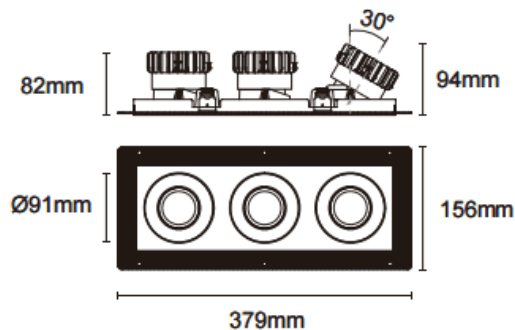

Trimless cardan 3

Downlight Lavov Cardan Trimless 3, puissance 3 x 17 W, angle de faisceau de 30°. Finition blanche. Flux lumineux total de 3 x 1580 lm, efficacité lumineuse de 93 lm/W. Boîtier en aluminium moulé sous pression avec lentilles en polycarbonate. Driver compatible DALI Casamby. Température de couleur : 4000 K.

Dimensions	
Product dimensions (mm)	L379*W156*H94mm

Dessin technique

 Cut out : 120X342mm

Code article	86.D095.1429.01
Type de produit	Intérieurs
Catégorie	Spots Encastrés
Famille	Cardan
Sous-famille	Trimless cardan 3
Pictograms	

Produit	
Puissance système (W)	3x17
Flux lumineux utile (lm)	3x1580
Efficacité lumineuse (lm/W)	93
Angle de faisceau	30°
Durée de vie	50000hrs L80B10
IP	IP44
Finition	blanc
Driver intégré	oui
Équipement	DALI Casamby ready
Flicker Free	oui
Source lumineuse	LED
Type de LED	COB
Température de couleur (K)	4000
Uniformité chromatique (SDCM)	SDCM3
CRI	90