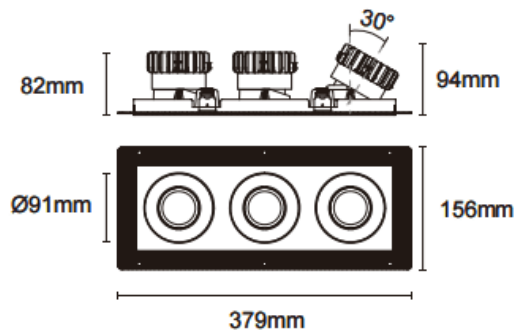

Trimless cardan 3

Downlight Lavov Cardan Trimless 3, puissance 3 x 17 W, angle de faisceau de 55°. Finition noire. Flux lumineux total de 3 x 1580 lm, efficacité lumineuse de 93 lm/W. Boîtier en aluminium moulé sous pression avec lentilles en polycarbonate. Driver marche/arrêt, non dimmable. Température de couleur : 4000 K.

Code article	86.D095.1441.02
Type de produit	Intérieurs
Catégorie	Spots Encastrés
Famille	Cardan
Sous-famille	Trimless cardan 3
Pictograms	

Dimensions

Product dimensions (mm) **L379*W156*H94mm**

Dessin technique

 Cut out : 120X342mm

Produit	
Puissance système (W)	3x17
Flux lumineux utile (lm)	3x1580
Efficacité lumineuse (lm/W)	93
Angle de faisceau	55°
Durée de vie	50000hrs L80B10
IP	IP44
Finition	noir
Driver intégré	oui
Équipement	On-Off no dim
Flicker Free	oui
Source lumineuse	LED
Type de LED	COB
Température de couleur (K)	4000
Uniformité chromatique (SDCM)	SDCM3
CRI	90