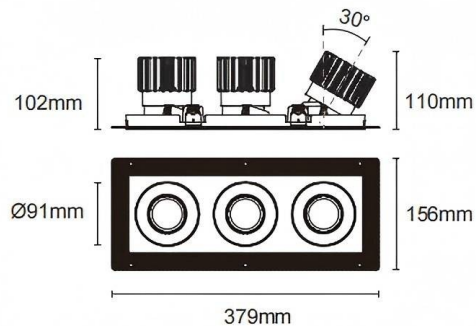

Trimless cardan 3

Downlight Lavov Cardan Trimless 3, puissance 3 x 25 W, angle de faisceau de 30°. Finition blanche. Flux lumineux total de 3 x 2394 lm et efficacité lumineuse de 95,76 lm/W. Boîtier en aluminium moulé sous pression avec lentilles en polycarbonate. Driver compatible DALI Casamby. Température de couleur : 3000 K.

Dimensions

Product dimensions (mm) **L379*W156*H110mm**

Dessin technique

 Cut out : 120X342mm (Trimless)

Code article	86.D095.2319.01
Type de produit	Intérieurs
Catégorie	Spots Encastrés
Famille	Cardan
Sous-famille	Trimless cardan 3
Pictograms	

Produit	
Puissance système (W)	3x25
Flux lumineux utile (lm)	3x2394
Efficacité lumineuse (lm/W)	95.76
Angle de faisceau	30°
Durée de vie	50000hrs L80B10
IP	IP44
Finition	blanc
Driver intégré	oui
Équipement	DALI Casamby ready
Flicker Free	oui
Source lumineuse	LED
Type de LED	COB
Température de couleur (K)	3000
Uniformité chromatique (SDCM)	SDCM3
CRI	90