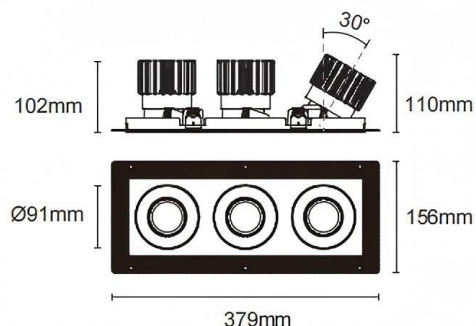

Trimless cardan 3

Downlight Lavov Cardan Trimless 3, puissance 3 x 25 W, angle de faisceau de 50°. Finition blanche. Flux lumineux total de 3 x 2394 lm et efficacité lumineuse de 95,76 lm/W. Boîtier en aluminium moulé sous pression avec lentilles en polycarbonate. Driver dimmable DALI. Température de couleur : 3000 K.

Dimensions	
Product dimensions (mm)	L379*W156*H110mm

Dessin technique

 Cut out : 120X342mm (Trimless)

Code article	86.D095.2333.01
Type de produit	Intérieurs
Catégorie	Spots Encastrés
Famille	Cardan
Sous-famille	Trimless cardan 3
Pictograms	

Produit	
Puissance système (W)	3x25
Flux lumineux utile (lm)	3x2394
Efficacité lumineuse (lm/W)	95.76
Angle de faisceau	50°
Durée de vie	50000hrs L80B10
IP	IP44
Finition	blanc
Driver intégré	oui
Équipement	DALI dimmable
Flicker Free	oui
Source lumineuse	LED
Type de LED	COB
Température de couleur (K)	3000
Uniformité chromatique (SDCM)	SDCM3
CRI	90