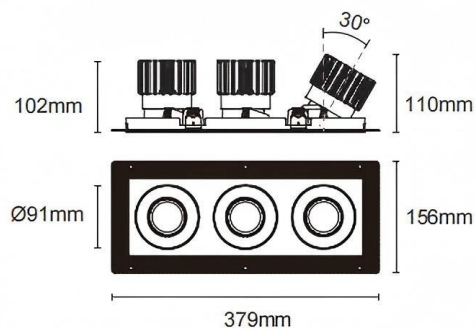

Trimless cardan 3

Downlight Lavov Cardan Trimless 3, puissance 3 x 25 W, angle de faisceau de 50°. Finition noire. Flux lumineux total de 3 x 2394 lm et efficacité lumineuse de 95,76 lm/W. Boîtier en aluminium moulé sous pression avec lentilles en polycarbonate. Driver dimmable DALI. Température de couleur : 3000 K.

Dimensions	
Product dimensions (mm)	L379*W156*H110mm

Dessin technique

Cut out : 120X342mm (Trimless)

Code article	86.D095.2333.02
Type de produit	Intérieurs
Catégorie	Spots Encastrés
Famille	Cardan
Sous-famille	Trimless cardan 3
Pictograms	

Produit	
Puissance système (W)	3x25
Flux lumineux utile (lm)	3x2394
Efficacité lumineuse (lm/W)	95.76
Angle de faisceau	50°
Durée de vie	50000hrs L80B10
IP	IP44
Finition	noir
Driver intégré	oui
Équipement	DALI dimmable
Flicker Free	oui
Source lumineuse	LED
Type de LED	COB
Température de couleur (K)	3000
Uniformité chromatique (SDCM)	SDCM3
CRI	90