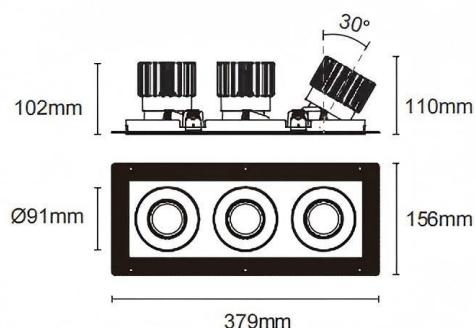

Trimless cardan 3

Downlight Lavov Cardan Trimless 3, puissance 3 x 25 W, angle de faisceau de 55°. Finition blanche. Flux lumineux total de 3 x 2394 lm et efficacité lumineuse de 95,76 lm/W. Boîtier en aluminium moulé sous pression avec lentilles en polycarbonate. Driver dimmable DALI. Température de couleur : 3000 K.

Dimensions

Product dimensions (mm) **L379*W156*H110mm**

Dessin technique

Cut out : 120X342mm (Trimless)

Code article	86.D095.2343.01
Type de produit	Intérieurs
Catégorie	Spots Encastrés
Famille	Cardan
Sous-famille	Trimless cardan 3
Pictograms	

Produit	
Puissance système (W)	3x25
Flux lumineux utile (lm)	3x2394
Efficacité lumineuse (lm/W)	95.76
Angle de faisceau	55°
Durée de vie	50000hrs L80B10
IP	IP44
Finition	blanc
Driver intégré	oui
Équipement	DALI dimmable
Flicker Free	oui
Source lumineuse	LED
Type de LED	COB
Température de couleur (K)	3000
Uniformité chromatique (SDCM)	SDCM3
CRI	90