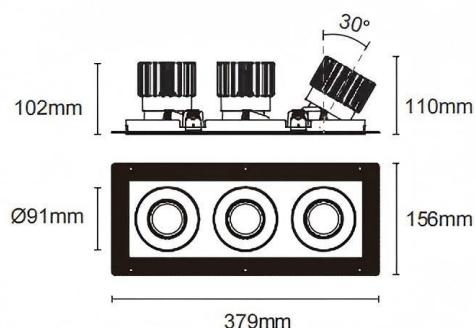

Trimless cardan 3

Downlight Lavov Cardan Trimless 3, puissance 3 x 25 W, angle de faisceau de 55°. Finition blanche. Flux lumineux total de 3 x 2394 lm et efficacité lumineuse de 95,76 lm/W. Boîtier en aluminium moulé sous pression avec lentilles en polycarbonate. Driver compatible DALI Casamby. Température de couleur : 3000 K.

Dimensions

Product dimensions (mm) **L379*W156*H110mm**

Dessin technique

 Cut out : 120X342mm (Trimless)

| | |
|-----------------|---|
| Code article | 86.D095.2349.01 |
| Type de produit | Intérieurs |
| Catégorie | Spots Encastrés |
| Famille | Cardan |
| Sous-famille | Trimless cardan 3 |
| Pictograms |  |

| | |
|-------------------------------|---------------------------|
| Produit | |
| Puissance système (W) | 3x25 |
| Flux lumineux utile (lm) | 3x2394 |
| Efficacité lumineuse (lm/W) | 95.76 |
| Angle de faisceau | 55° |
| Durée de vie | 50000hrs L80B10 |
| IP | IP44 |
| Finition | blanc |
| Driver intégré | oui |
| Équipement | DALI Casamby ready |
| Flicker Free | oui |
| Source lumineuse | LED |
| Type de LED | COB |
| Température de couleur (K) | 3000 |
| Uniformité chromatique (SDCM) | SDCM3 |
| CRI | 90 |