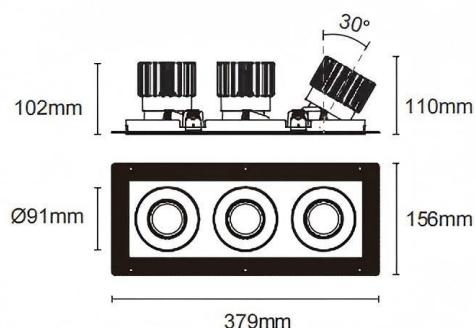

Trimless cardan 3

Downlight Lavov Cardan Trimless 3, puissance 3 x 25 W, angle de faisceau de 30°. Finition noire. Flux lumineux total de 3 x 2394 lm et efficacité lumineuse de 95,76 lm/W. Boîtier en aluminium moulé sous pression avec lentilles en polycarbonate. Driver marche/arrêt, non dimmable. Température de couleur : 4000 K.

Dimensions

Product dimensions (mm) **L379*W156*H110mm**

Dessin technique

△ Cut out : 120X342mm (Trimless)

Code article	86.D095.2411.02
Type de produit	Intérieurs
Catégorie	Spots Encastrés
Famille	Cardan
Sous-famille	Trimless cardan 3
Pictograms	

Produit	
Puissance système (W)	3x25
Flux lumineux utile (lm)	3x2394
Efficacité lumineuse (lm/W)	95.76
Angle de faisceau	30°
Durée de vie	50000hrs L80B10
IP	IP44
Finition	noir
Driver intégré	oui
Équipement	On-Off no dim
Flicker Free	oui
Source lumineuse	LED
Type de LED	COB
Température de couleur (K)	4000
Uniformité chromatique (SDCM)	SDCM3
CRI	90