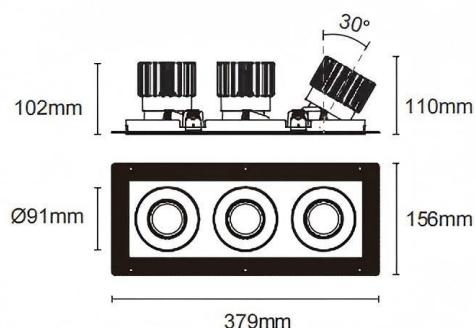

Trimless cardan 3

Downlight Lavov Cardan Trimless 3, puissance 3 x 25 W, angle de faisceau de 40°. Finition noire. Flux lumineux total de 3 x 2394 lm et efficacité lumineuse de 95,76 lm/W. Boîtier en aluminium moulé sous pression avec lentilles en polycarbonate. Driver dimmable DALI. Température de couleur : 4000 K.

Dimensions

Product dimensions (mm) **L379*W156*H110mm**

Dessin technique

Cut out : 120X342mm (Trimless)

Code article	86.D095.2423.02
Type de produit	Intérieurs
Catégorie	Spots Encastrés
Famille	Cardan
Sous-famille	Trimless cardan 3
Pictograms	

Produit	
Puissance système (W)	3x25
Flux lumineux utile (lm)	3x2394
Efficacité lumineuse (lm/W)	95.76
Angle de faisceau	40°
Durée de vie	50000hrs L80B10
IP	IP44
Finition	noir
Driver intégré	oui
Équipement	DALI dimmable
Flicker Free	oui
Source lumineuse	LED
Type de LED	COB
Température de couleur (K)	4000
Uniformité chromatique (SDCM)	SDCM3
CRI	90