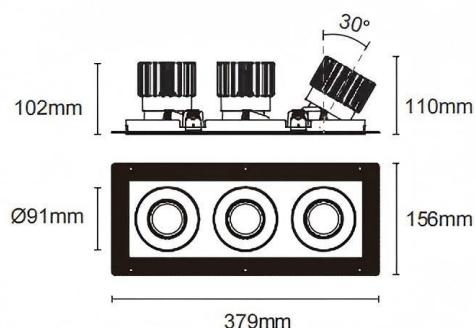

### Trimless cardan 3

Downlight Lavov Cardan Trimless 3, puissance 3 x 25 W, angle de faisceau de 40°. Finition blanche. Flux lumineux total de 3 x 2394 lm et efficacité lumineuse de 95,76 lm/W. Boîtier en aluminium moulé sous pression avec lentilles en polycarbonate. Driver compatible DALI Casamby. Température de couleur : 4000 K.

#### Dimensions

Product dimensions (mm) **L379\*W156\*H110mm**

#### Dessin technique

△ Cut out : 120X342mm (Trimless)

|                 |   |
|-----------------|---|
| Code article    | <b>86.D095.2429.01</b>  |
| Type de produit | <b>Intérieurs</b>   |
| Catégorie       | <b>Spots Encastrés</b>  |
| Famille         | <b>Cardan</b>   |
| Sous-famille    | <b>Trimless cardan 3</b>  |
| Pictograms      |  |