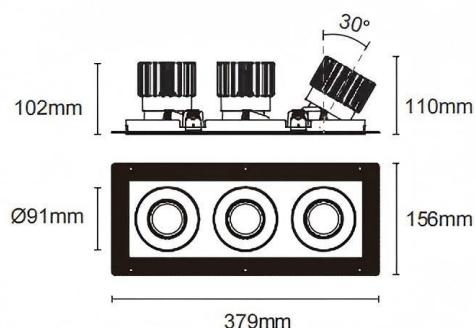

Trimless cardan 3

Downlight Lavov Cardan Trimless 3, puissance 3 x 25 W, angle de faisceau de 50°. Finition blanche. Flux lumineux total de 3 x 2394 lm et efficacité lumineuse de 95,76 lm/W. Boîtier en aluminium moulé sous pression avec lentilles en polycarbonate. Driver dimmable DALI. Température de couleur : 4000 K.

Dimensions

Product dimensions (mm) **L379*W156*H110mm**

Dessin technique

Cut out : 120X342mm (Trimless)

Code article	86.D095.2433.01
Type de produit	Intérieurs
Catégorie	Spots Encastrés
Famille	Cardan
Sous-famille	Trimless cardan 3
Pictograms	

Produit	
Puissance système (W)	3x25
Flux lumineux utile (lm)	3x2394
Efficacité lumineuse (lm/W)	95.76
Angle de faisceau	50°
Durée de vie	50000hrs L80B10
IP	IP44
Finition	blanc
Driver intégré	oui
Équipement	DALI dimmable
Flicker Free	oui
Source lumineuse	LED
Type de LED	COB
Température de couleur (K)	4000
Uniformité chromatique (SDCM)	SDCM3
CRI	90