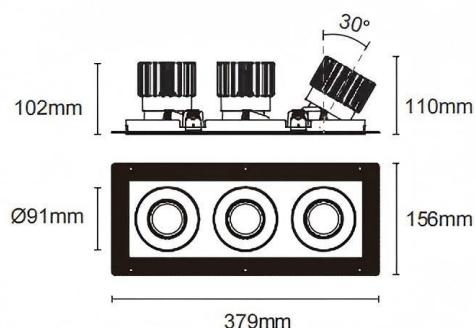

Trimless cardan 3

Downlight Lavov Cardan Trimless 3, puissance 3 x 25 W, angle de faisceau de 50°. Finition blanche. Flux lumineux total de 3 x 2394 lm et efficacité lumineuse de 95,76 lm/W. Boîtier en aluminium moulé sous pression avec lentilles en polycarbonate. Driver compatible DALI Casamby. Température de couleur : 4000 K.

Dimensions

Product dimensions (mm) **L379*W156*H110mm**

Dessin technique

△ Cut out : 120X342mm (Trimless)

Code article	86.D095.2439.01
Type de produit	Intérieurs
Catégorie	Spots Encastrés
Famille	Cardan
Sous-famille	Trimless cardan 3
Pictograms	

Produit	
Puissance système (W)	3x25
Flux lumineux utile (lm)	3x2394
Efficacité lumineuse (lm/W)	95.76
Angle de faisceau	50°
Durée de vie	50000hrs L80B10
IP	IP44
Finition	blanc
Driver intégré	oui
Équipement	DALI Casamby ready
Flicker Free	oui
Source lumineuse	LED
Type de LED	COB
Température de couleur (K)	4000
Uniformité chromatique (SDCM)	SDCM3
CRI	90