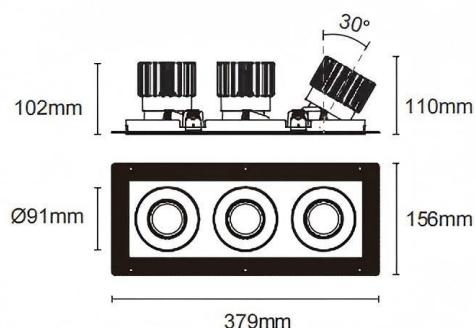

Trimless cardan 3

Downlight Lavov Cardan Trimless 3, puissance 3 x 25 W, angle de faisceau de 55°. Finition blanche. Flux lumineux total de 3 x 2394 lm et efficacité lumineuse de 95,76 lm/W. Boîtier en aluminium moulé sous pression avec lentilles en polycarbonate. Driver marche/arrêt, non dimmable. Température de couleur : 4000 K.

Dimensions

Product dimensions (mm) **L379*W156*H110mm**

Dessin technique

Cut out : 120X342mm (Trimless)

Code article	86.D095.2441.01
Type de produit	Intérieurs
Catégorie	Spots Encastrés
Famille	Cardan
Sous-famille	Trimless cardan 3
Pictograms	

Produit	
Puissance système (W)	3x25
Flux lumineux utile (lm)	3x2394
Efficacité lumineuse (lm/W)	95.76
Angle de faisceau	55°
Durée de vie	50000hrs L80B10
IP	IP44
Finition	blanc
Driver intégré	oui
Équipement	On-Off no dim
Flicker Free	oui
Source lumineuse	LED
Type de LED	COB
Température de couleur (K)	4000
Uniformité chromatique (SDCM)	SDCM3
CRI	90