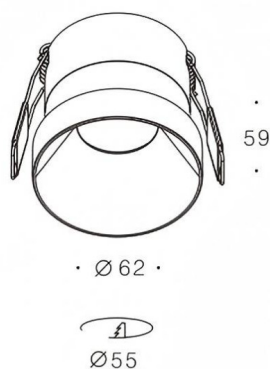

Dessin technique

Distribution photométrique

Produit	
Puissance système (W)	12
Flux lumineux utile (lm)	726
Efficacité lumineuse (lm/W)	60.5
Angle de faisceau	50°
Durée de vie	50000hrs L80B10
IP	IP44
Finition	laiton mat
Driver intégré	oui
Équipement	DALI dimmable
Flicker Free	oui
Source lumineuse	led
Type de LED	COB
Température de couleur (K)	4000
Uniformité chromatique (SDCM)	SDCM3
CRI	90
IK	06