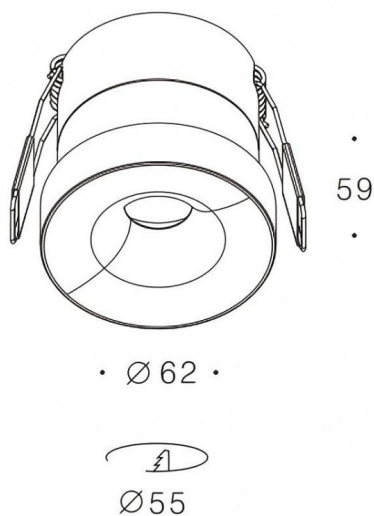

### Kepler 3

Downlight Lavov Kepler de 12 W avec un angle de faisceau de 36°. Finition bronze mat. Flux lumineux total de 726 lm et efficacité lumineuse de 60,5 lm/W. Boîtier en aluminium moulé sous pression avec lentilles en polycarbonate. Variateur DALI. Température de couleur : 3 000 K.

#### Dimensions

Product dimensions (mm)      **ø62\*H59mm**

#### Dessin technique