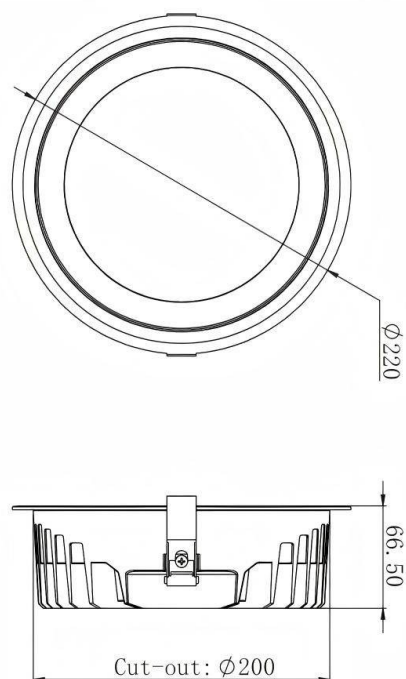

HEF Low glare

Le spot encastré Lavov, de la gamme Lavov, offre une puissance de 24 W et un angle de faisceau de 55°. Finition blanche avec réflecteur blanc. Flux lumineux total de 3 600 lm et efficacité lumineuse de 150 lm/W. Corps en aluminium moulé sous pression et lentilles micro-nano en polycarbonate. Driver marche/arrêt (non dimmable). Température de couleur : 3 000 K.

Dimensions

Product dimensions (mm) **ø220*H66.5mm**

Dessin technique

Distribution photométrique

Code article	86.D100.4331.01
Type de produit	Intérieurs
Catégorie	Spots Encastrés
Famille	HEF Low glare

Pictograms

Produit

Puissance système (W)	24
Flux lumineux utile (lm)	3600
Efficacité lumineuse (lm/W)	150
Angle de faisceau	55°
Durée de vie	50000hrs L80B10
IP	IP40
Finition	réflecteur blanc et blanc
U. G. R	19
Driver intégré	oui
Équipement	On-Off no dim
Flicker Free	oui
Source lumineuse	led
Type de LED	SMD
Température de couleur (K)	3000
Uniformité chromatique (SDCM)	SDCM5
CRI	80
IK	06