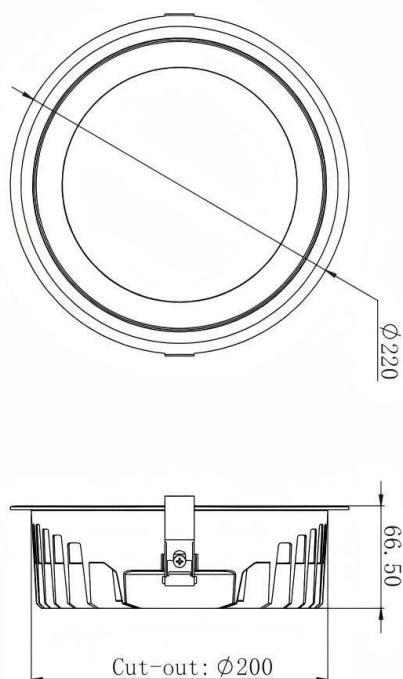

HEF Low glare

Le spot encastré Lavov, de la gamme Lavov, offre une puissance de 24 W et un angle de faisceau de 55°. Sa finition blanche est rehaussée d'un réflecteur argenté brillant. Il délivre un flux lumineux total de 3 600 lm et une efficacité lumineuse de 150 lm/W. Fabriqué avec un corps en aluminium moulé sous pression et des lentilles micro-nano en polycarbonate, il est équipé d'un driver marche/arrêt (non dimmable). Température de couleur : 4 000 K.

Code article	86.D101.4431.01
Type de produit	Intérieurs
Catégorie	Spots Encastrés
Famille	HEF Low glare
Pictograms	

**Produit**

Puissance système (W)	24
Flux lumineux utile (lm)	3600
Efficacité lumineuse (lm/W)	150
Angle de faisceau	55°
Durée de vie	50000hrs L80B10
IP	IP40
Finition	réflecteur blanc et argenté brillant
U. G. R	19
Driver intégré	oui
Équipement	On-Off no dim
Flicker Free	oui
Source lumineuse	led
Type de LED	SMD
Température de couleur (K)	4000
Uniformité chromatique (SDCM)	SDCM5
CRI	80
IK	06

Dimensions

Product dimensions (mm)	ø220*H66.5mm
--------------------------------	---------------------

Dessin technique**Distribution photométrique**