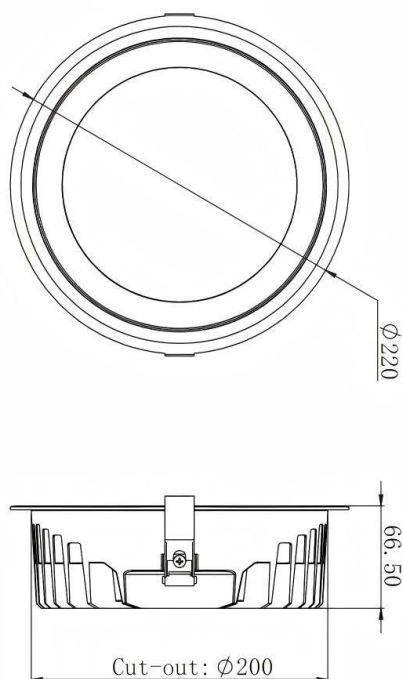

HEF Low glare

Le downlight Lavov, de la gamme Lavov, offre une puissance de 24 W et un angle de faisceau de 55°. Sa finition blanche est rehaussée d'un réflecteur argenté brillant. Il délivre un flux lumineux total de 3 600 lm et une efficacité lumineuse de 150 lm/W. Fabriqué avec un corps en aluminium moulé sous pression et des lentilles micro-nano en polycarbonate, il est équipé d'un driver DALI dimmable et d'une température de couleur de 4 000 K.

Code article	86.D101.4433.01
Type de produit	Intérieurs
Catégorie	Spots Encastrés
Famille	HEF Low glare
Pictograms	

Produit	
Puissance système (W)	24
Flux lumineux utile (lm)	3600
Efficacité lumineuse (lm/W)	150
Angle de faisceau	55°
Durée de vie	50000hrs L80B10
IP	IP40
Finition	réflecteur blanc et argenté brillant
U. G. R	19
Driver intégré	oui
Équipement	DALI dimmable
Flicker Free	oui
Source lumineuse	led
Type de LED	SMD
Température de couleur (K)	4000
Uniformité chromatique (SDCM)	SDCM5
CRI	80
IK	06

Dimensions

Product dimensions (mm)	ø220*H66.5mm
--------------------------------	---------------------

Dessin technique

Distribution photométrique