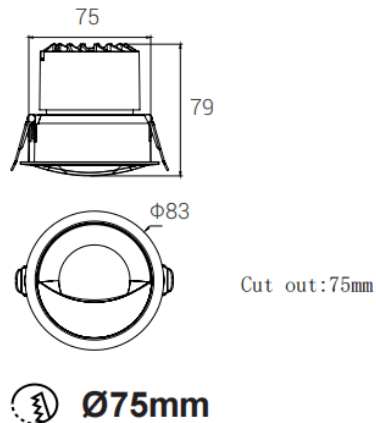

BEAUTY

Spot encastré Lavov BEAUTY de 12 W à grand angle de diffusion. Finition blanche. Flux lumineux total de 1125 lm et efficacité lumineuse de 93,75 lm/W. Fabriqué en aluminium moulé sous pression. Driver marche/arrêt. Température de couleur : 4000 K.

Code article	86.D102.1451.01
Type de produit	Intérieurs
Catégorie	Spots Encastrés
Famille	BEAUTY
Sous-famille	BEAUTY
Pictograms	

Dimensions

Product dimensions (mm) **ø83x79mm**

Dessin technique

Produit	
Puissance système (W)	12
Flux lumineux utile (lm)	1125
Efficacité lumineuse (lm/W)	93.75
Angle de faisceau	Wall washer
IP	IP44
Finition	Blanc
Driver intégré	oui
Équipement	ON-OFF
Type de LED	COB
Température de couleur (K)	4000
Uniformité chromatique (SDCM)	SDCM5
CRI	90