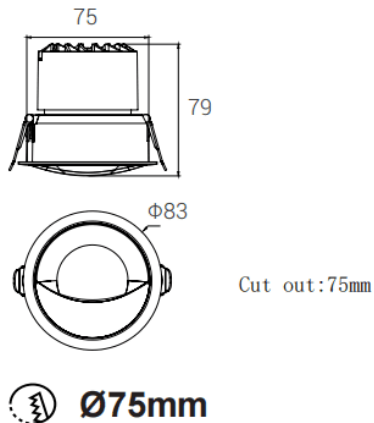

BEAUTY

Spot encastré Lavov BEAUTY de 12 W à grand angle de diffusion. Finition noire. Flux lumineux total de 1125 lm et efficacité lumineuse de 93,75 lm/W. Boîtier en aluminium moulé sous pression. Driver marche/arrêt. Température de couleur : 4000 K.

Dimensions

Product dimensions (mm) **ø83x79mm**

Dessin technique

Code article	86.D102.1451.02
Type de produit	Intérieurs
Catégorie	Spots Encastrés
Famille	BEAUTY
Sous-famille	BEAUTY
Pictograms	

Produit

Puissance système (W)	12
Flux lumineux utile (lm)	1125
Efficacité lumineuse (lm/W)	93.75
Angle de faisceau	Wall washer
IP	IP44
Finition	Noir
Driver intégré	oui
Équipement	ON-OFF
Type de LED	COB
Température de couleur (K)	4000
Uniformité chromatique (SDCM)	SDCM5
CRI	90