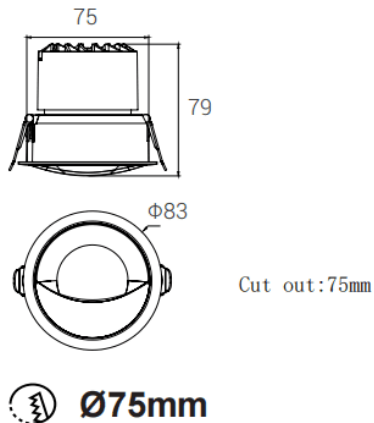

BEAUTY

Spot encastré Lavov BEAUTY de 12 W à grand angle de diffusion. Finition noire. Flux lumineux total de 1125 lm et efficacité lumineuse de 93,75 lm/W. Boîtier en aluminium moulé sous pression. Driver DALI. Température de couleur : 4000 K.

Dimensions

Product dimensions (mm) **ø83x79mm**

Dessin technique

Code article	86.D102.1453.02
Type de produit	Intérieurs
Catégorie	Spots Encastrés
Famille	BEAUTY
Sous-famille	BEAUTY
Pictograms	

Produit	
Puissance système (W)	12
Flux lumineux utile (lm)	1125
Efficacité lumineuse (lm/W)	93.75
Angle de faisceau	Wall washer
IP	IP44
Finition	Noir
Driver intégré	oui
Équipement	DALI
Type de LED	COB
Température de couleur (K)	4000
Uniformité chromatique (SDCM)	SDCM5
CRI	90