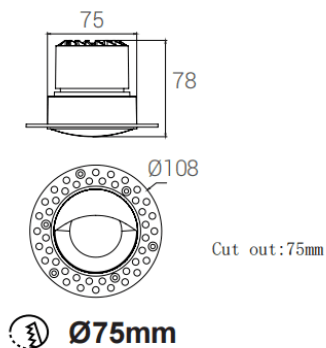

### BEAUTY TRIMLESS

Downlight Lavov de la gamme BEAUTY TRIMLESS, d'une puissance de 12 W et à faisceau rasant. Finition blanche. Flux lumineux total de 1125 lm et efficacité lumineuse de 93,75 lm/W. Boîtier en aluminium moulé sous pression. Driver marche/arrêt. Température de couleur : 4000 K.

#### Dimensions

Product dimensions (mm) **ø108x79mm**

#### Dessin technique

Code article	<b>86.D103.1451.01</b>
Type de produit	<b>Intérieurs</b>
Catégorie	<b>Spots Encastrés</b>
Famille	<b>BEAUTY</b>
Sous-famille	<b>BEAUTY TRIMLESS</b>
Pictograms	

Produit	
Puissance système (W)	<b>12</b>
Flux lumineux utile (lm)	<b>1125</b>
Efficacité lumineuse (lm/W)	<b>93.75</b>
Angle de faisceau	<b>Wall washer</b>
IP	<b>IP44</b>
Finition	<b>Blanc</b>
Driver intégré	<b>oui</b>
Équipement	<b>ON-OFF</b>
Type de LED	<b>COB</b>
Température de couleur (K)	<b>4000</b>
Uniformité chromatique (SDCM)	<b>SDCM5</b>
CRI	<b>90</b>