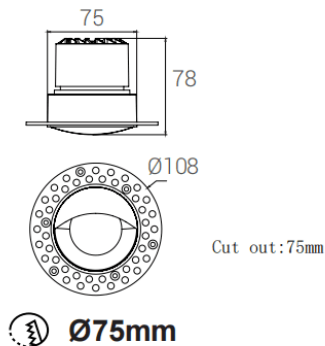

BEAUTY TRIMLESS

Spot encastré Lavov BEAUTY TRIMLESS de 12 W à grand angle de diffusion. Finition noire. Flux lumineux total de 1125 lm et efficacité lumineuse de 93,75 lm/W. Boîtier en aluminium moulé sous pression. Driver marche/arrêt. Température de couleur : 4000 K.

Dimensions

Product dimensions (mm) **ø108x79mm**

Dessin technique

Code article	86.D103.1451.02
Type de produit	Intérieurs
Catégorie	Spots Encastrés
Famille	BEAUTY
Sous-famille	BEAUTY TRIMLESS
Pictograms	

Produit	
Puissance système (W)	12
Flux lumineux utile (lm)	1125
Efficacité lumineuse (lm/W)	93.75
Angle de faisceau	Wall washer
IP	IP44
Finition	Noir
Driver intégré	oui
Équipement	ON-OFF
Type de LED	COB
Température de couleur (K)	4000
Uniformité chromatique (SDCM)	SDCM5
CRI	90