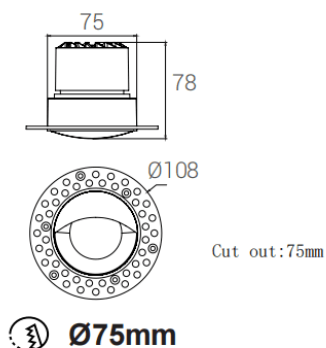

### BEAUTY TRIMLESS

Downlight Lavov de la gamme BEAUTY TRIMLESS, d'une puissance de 12 W et à faisceau rasant. Finition blanche. Flux lumineux total de 1125 lm et efficacité lumineuse de 93,75 lm/W. Boîtier en aluminium moulé sous pression. Driver DALI. Température de couleur : 4000 K.

#### Dimensions

Product dimensions (mm) **ø108x79mm**

#### Dessin technique

Code article	<b>86.D103.1453.01</b>
Type de produit	<b>Intérieurs</b>
Catégorie	<b>Spots Encastrés</b>
Famille	<b>BEAUTY</b>
Sous-famille	<b>BEAUTY TRIMLESS</b>
Pictograms	

<b>Produit</b>	
Puissance système (W)	<b>12</b>
Flux lumineux utile (lm)	<b>1125</b>
Efficacité lumineuse (lm/W)	<b>93.75</b>
Angle de faisceau	<b>Wall washer</b>
IP	<b>IP44</b>
Finition	<b>Blanc</b>
Driver intégré	<b>oui</b>
Équipement	<b>DALI</b>
Type de LED	<b>COB</b>
Température de couleur (K)	<b>4000</b>
Uniformité chromatique (SDCM)	<b>SDCM5</b>
CRI	<b>90</b>