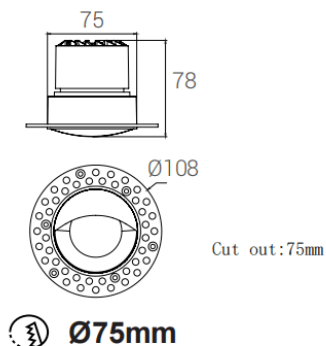

### BEAUTY TRIMLESS

Downlight Lavov de la gamme BEAUTY TRIMLESS, d'une puissance de 12 W et à faisceau rasant. Finition noire. Flux lumineux total de 1125 lm et efficacité lumineuse de 93,75 lm/W. Boîtier en aluminium moulé sous pression. Driver DALI. Température de couleur : 4000 K.

#### Dimensions

Product dimensions (mm) **ø108x79mm**

#### Dessin technique

Code article	<b>86.D103.1453.02</b>
Type de produit	<b>Intérieurs</b>
Catégorie	<b>Spots Encastrés</b>
Famille	<b>BEAUTY</b>
Sous-famille	<b>BEAUTY TRIMLESS</b>
Pictograms	

<b>Produit</b>	
Puissance système (W)	<b>12</b>
Flux lumineux utile (lm)	<b>1125</b>
Efficacité lumineuse (lm/W)	<b>93.75</b>
Angle de faisceau	<b>Wall washer</b>
IP	<b>IP44</b>
Finition	<b>Noir</b>
Driver intégré	<b>oui</b>
Équipement	<b>DALI</b>
Type de LED	<b>COB</b>
Température de couleur (K)	<b>4000</b>
Uniformité chromatique (SDCM)	<b>SDCM5</b>
CRI	<b>90</b>