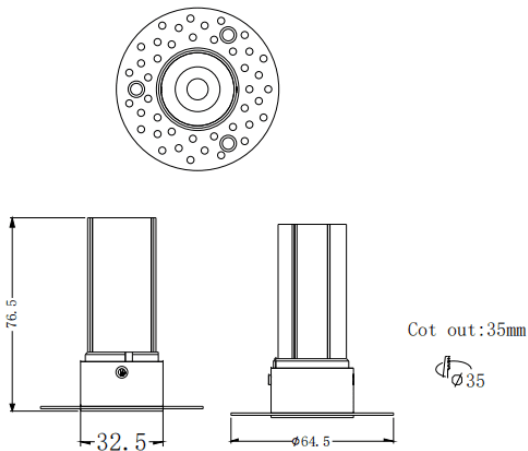

MINI F-T

Spot encastré Lavov MINI F-T de 5 W avec un angle de faisceau de 24°. Finition blanche. Version fixe sans collerette. Flux lumineux total de 375 lm et efficacité lumineuse de 75 lm/W. Fabriqué en aluminium moulé sous pression. Driver marche/arrêt. Température de couleur : 2 700 K.

Dimensions

Product dimensions (mm) **ø64.5*H76.5mm**

Dessin technique

Code article	86.D103.2221.01
Type de produit	Intérieurs
Catégorie	Spots Encastrés
Famille	MINI
Sous-famille	MINI F-T
Pictograms	

Produit	
Puissance système (W)	5
Flux lumineux utile (lm)	375
Efficacité lumineuse (lm/W)	75
Angle de faisceau	24
Durée de vie	50000 h L80B10
IP	20
Finition	Blanc
Driver intégré	oui
Équipement	ON/OFF
Flicker Free	oui
Source lumineuse	LED
Type de LED	COB
Température de couleur (K)	2700
Uniformité chromatique (SDCM)	SDCM3
CRI	90