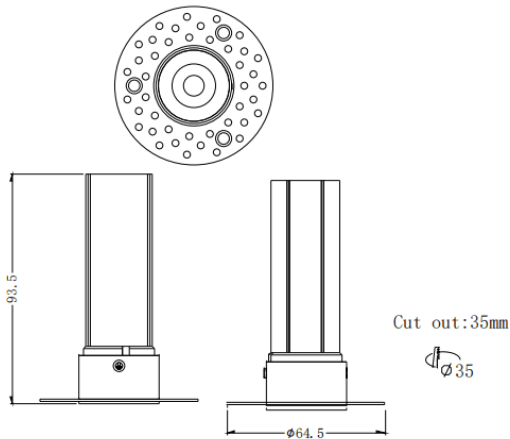

MINI F-T

Downlight Lavov MINI F-T de 7 W avec un angle de faisceau de 24°. Finition blanche. Version fixe sans collerette. Flux lumineux total de 350 lm et efficacité lumineuse de 50 lm/W. Boîtier en aluminium moulé sous pression. Driver DALI. Température de couleur : 2 700 K.

Dimensions

Product dimensions (mm) **ø64.5*H93.5mm**

Dessin technique

Code article	86.D103.3223.01
Type de produit	Intérieurs
Catégorie	Spots Encastrés
Famille	MINI
Sous-famille	MINI F-T
Pictograms	

Produit	
Puissance système (W)	7
Flux lumineux utile (lm)	350
Efficacité lumineuse (lm/W)	50
Angle de faisceau	24
Durée de vie	50000 h L80B10
IP	20
Finition	Blanc
Driver intégré	oui
Équipement	DALI
Flicker Free	oui
Source lumineuse	LED
Type de LED	COB
Température de couleur (K)	2700
Uniformité chromatique (SDCM)	SDCM3
CRI	90