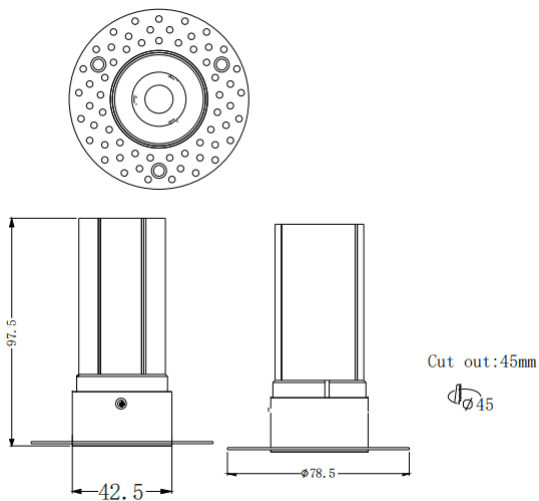

MINI F-T

Downlight Lavov MINI F-T de 7 W, angle de faisceau de 24°.

Finition noire. Version fixe sans collerette. Flux lumineux total de 567 lm et efficacité lumineuse de 81 lm/W. Fabriqué en aluminium moulé sous pression. Driver marche/arrêt.

Température de couleur : 2 700 K.

Dimensions

Product dimensions (mm) **ø78.5*H97.5mm**

Dessin technique

Code article	86.D103.4221.02
Type de produit	Intérieurs
Catégorie	Spots Encastrés
Famille	MINI
Sous-famille	MINI F-T
Pictograms	

Produit	
Puissance système (W)	7
Flux lumineux utile (lm)	567
Efficacité lumineuse (lm/W)	81
Angle de faisceau	24
Durée de vie	50000 h L80B10
IP	20
Finition	Noir
Driver intégré	oui
Équipement	ON/OFF
Flicker Free	oui
Source lumineuse	LED
Type de LED	COB
Température de couleur (K)	2700
Uniformité chromatique (SDCM)	SDCM3
CRI	90