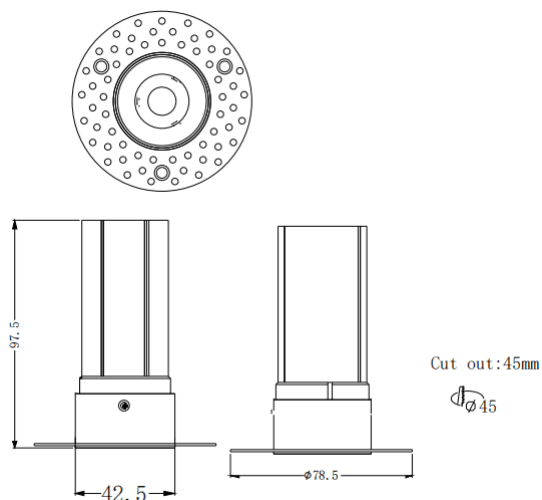

MINI F-T

Downlight Lavov MINI F-T de 7 W avec un angle de faisceau de 36°. Finition blanche. Version fixe sans collerette. Flux lumineux total de 567 lm et efficacité lumineuse de 81 lm/W. Fabriqué en aluminium moulé sous pression. Driver marche/arrêt.

Température de couleur : 2 700 K.

Dimensions

Product dimensions (mm) **ø78.5*H97.5mm**

Dessin technique

Code article	86.D103.4231.01
Type de produit	Intérieurs
Catégorie	Spots Encastrés
Famille	MINI
Sous-famille	MINI F-T
Pictograms	

Produit	
Puissance système (W)	7
Flux lumineux utile (lm)	567
Efficacité lumineuse (lm/W)	81
Angle de faisceau	36
Durée de vie	50000 h L80B10
IP	20
Finition	Blanc
Driver intégré	oui
Équipement	ON/OFF
Flicker Free	oui
Source lumineuse	LED
Type de LED	COB
Température de couleur (K)	2700
Uniformité chromatique (SDCM)	SDCM3
CRI	90