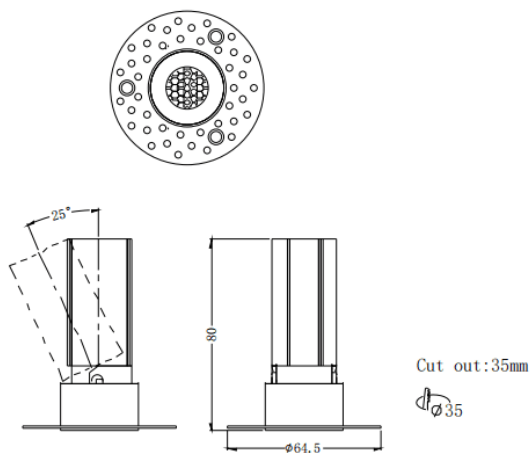

MINI A-T

Spot encastré Lavov MINI A-T de 5 W avec un angle de faisceau de 36°. Finition blanche. Version sans collerette orientable. Flux lumineux total de 375 lm et efficacité lumineuse de 75 lm/W. Fabriqué en aluminium moulé sous pression. Driver marche/arrêt. Température de couleur : 2 700 K.

Dimensions

Product dimensions (mm) **ø64.5*H80mm**

Dessin technique

Code article	86.D105.2231.01
Type de produit	Intérieurs
Catégorie	Spots Encastrés
Famille	MINI
Sous-famille	MINI A-T
Pictograms	

Produit	
Puissance système (W)	5
Flux lumineux utile (lm)	375
Efficacité lumineuse (lm/W)	75
Angle de faisceau	36
Durée de vie	50000 h L80B10
IP	20
Finition	Blanc
Driver intégré	oui
Équipement	ON/OFF
Flicker Free	oui
Source lumineuse	LED
Type de LED	COB
Température de couleur (K)	2700
Uniformité chromatique (SDCM)	SDCM3
CRI	90