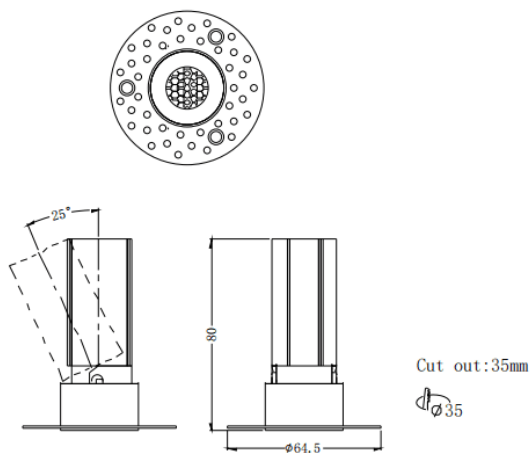

MINI A-T

Spot encastré Lavov MINI A-T de 5 W avec un angle de faisceau de 36°. Finition noire. Version sans collerette orientable. Flux lumineux total de 375 lm et efficacité lumineuse de 75 lm/W. Fabriqué en aluminium moulé sous pression. Driver marche/arrêt. Température de couleur : 2 700 K.

Dimensions

Product dimensions (mm) **ø64.5*H80mm**

Dessin technique

Code article	86.D105.2231.02
Type de produit	Intérieurs
Catégorie	Spots Encastrés
Famille	MINI
Sous-famille	MINI A-T
Pictograms	

Produit	
Puissance système (W)	5
Flux lumineux utile (lm)	375
Efficacité lumineuse (lm/W)	75
Angle de faisceau	36
Durée de vie	50000 h L80B10
IP	20
Finition	Noir
Driver intégré	oui
Équipement	ON/OFF
Flicker Free	oui
Source lumineuse	LED
Type de LED	COB
Température de couleur (K)	2700
Uniformité chromatique (SDCM)	SDCM3
CRI	90