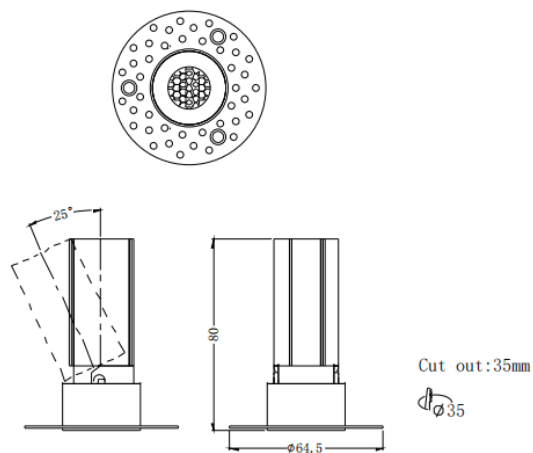

MINI A-T

Spot encastré Lavov MINI A-T de 5 W avec un angle de faisceau de 24°. Finition noire. Version sans collerette orientable. Flux lumineux total de 375 lm et efficacité lumineuse de 75 lm/W. Fabriqué en aluminium moulé sous pression. Driver marche/arrêt. Température de couleur : 3 000 K.

Dimensions

Product dimensions (mm) **ø64.5*H80mm**

Dessin technique

Code article	86.D105.2321.02
Type de produit	Intérieurs
Catégorie	Spots Encastrés
Famille	MINI
Sous-famille	MINI A-T
Pictograms	

Produit	
Puissance système (W)	5
Flux lumineux utile (lm)	375
Efficacité lumineuse (lm/W)	75
Angle de faisceau	24
Durée de vie	50000 h L80B10
IP	20
Finition	Noir
Driver intégré	oui
Équipement	ON/OFF
Flicker Free	oui
Source lumineuse	LED
Type de LED	COB
Température de couleur (K)	3000
Uniformité chromatique (SDCM)	SDCM3
CRI	90