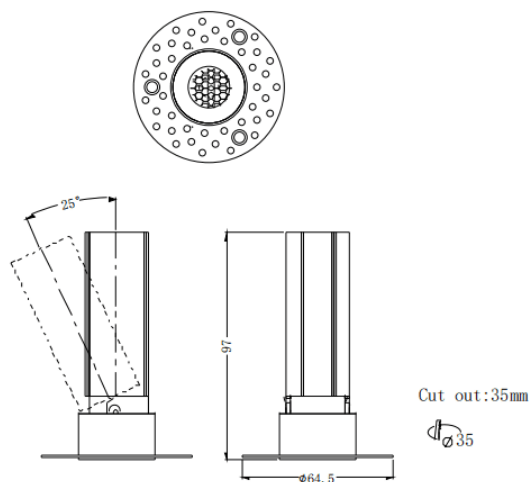

MINI A-T

Downlight Lavov MINI A-T de 7 W avec un angle de faisceau de 36°. Finition blanche. Version sans collerette orientable. Flux lumineux total de 350 lm et efficacité lumineuse de 50 lm/W.

Boîtier en aluminium moulé sous pression. Driver DALI.

Température de couleur : 3 000 K.

Dimensions	
Product dimensions (mm)	ø64.5*H97mm

Dessin technique

Code article	86.D105.3333.01
Type de produit	Intérieurs
Catégorie	Spots Encastrés
Famille	MINI
Sous-famille	MINI A-T
Pictograms	

Produit	
Puissance système (W)	7
Flux lumineux utile (lm)	350
Efficacité lumineuse (lm/W)	50
Angle de faisceau	36
Durée de vie	50000 h L80B10
IP	20
Finition	Blanc
Driver intégré	oui
Équipement	DALI
Flicker Free	oui
Source lumineuse	LED
Type de LED	COB
Température de couleur (K)	3000
Uniformité chromatique (SDCM)	SDCM3
CRI	90