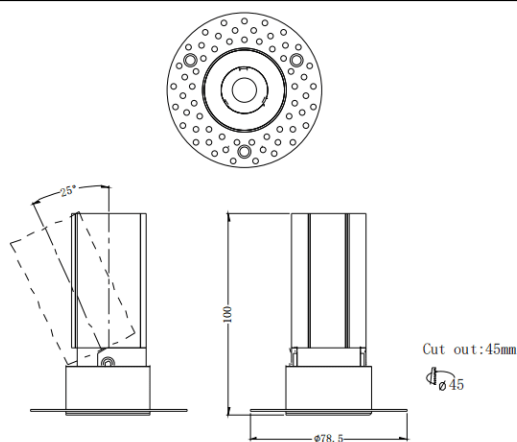

MINI A-T

Downlight Lavov MINI A-T de 7 W avec un angle de faisceau de 36°. Finition noire. Version sans collerette orientable. Flux lumineux total de 567 lm et efficacité lumineuse de 81 lm/W. Fabriqué en aluminium moulé sous pression. Driver DALI. Température de couleur : 2 700 K.

Dimensions

Product dimensions (mm) **ø78.5*H100mm**

Dessin technique

Code article	86.D105.4233.02
Type de produit	Intérieurs
Catégorie	Spots Encastrés
Famille	MINI
Sous-famille	MINI A-T
Pictograms	

Produit	
Puissance système (W)	7
Flux lumineux utile (lm)	567
Efficacité lumineuse (lm/W)	81
Angle de faisceau	36
Durée de vie	50000 h L80B10
IP	20
Finition	Noir
Driver intégré	oui
Équipement	DALI
Flicker Free	oui
Source lumineuse	LED
Type de LED	COB
Température de couleur (K)	2700
Uniformité chromatique (SDCM)	SDCM3
CRI	90