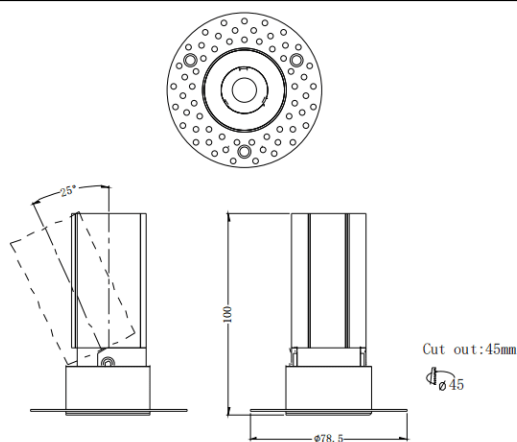

MINI A-T

Downlight Lavov MINI A-T de 7 W avec un angle de faisceau de 15°. Finition blanche. Version sans collerette orientable. Flux lumineux total de 567 lm et efficacité lumineuse de 81 lm/W. Fabriqué en aluminium moulé sous pression. Driver DALI. Température de couleur : 3 000 K.

Dimensions

Product dimensions (mm) **ø78.5*H100mm**

Dessin technique

Code article	86.D105.4313.01
Type de produit	Intérieurs
Catégorie	Spots Encastrés
Famille	MINI
Sous-famille	MINI A-T
Pictograms	

Produit	
Puissance système (W)	7
Flux lumineux utile (lm)	567
Efficacité lumineuse (lm/W)	81
Angle de faisceau	15
Durée de vie	50000 h L80B10
IP	20
Finition	Blanc
Driver intégré	oui
Équipement	DALI
Flicker Free	oui
Source lumineuse	LED
Type de LED	COB
Température de couleur (K)	3000
Uniformité chromatique (SDCM)	SDCM3
CRI	90