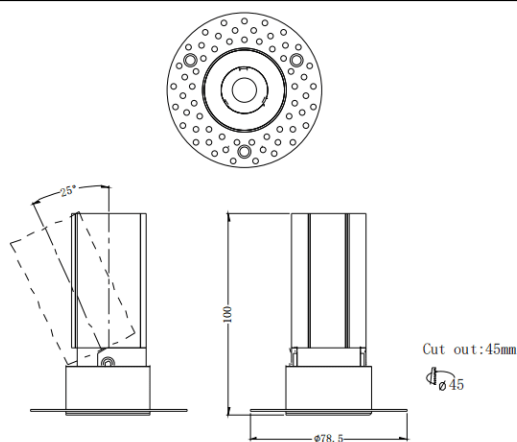

MINI A-T

Downlight Lavov MINI A-T de 7 W avec un angle de faisceau de 24°. Finition noire. Version sans collerette orientable. Flux lumineux total de 567 lm et efficacité lumineuse de 81 lm/W. Fabriqué en aluminium moulé sous pression. Driver DALI. Température de couleur : 3 000 K.

Dimensions

Product dimensions (mm) **ø78.5*H100mm**

Dessin technique

Code article	86.D105.4323.02
Type de produit	Intérieurs
Catégorie	Spots Encastrés
Famille	MINI
Sous-famille	MINI A-T
Pictograms	

Produit	
Puissance système (W)	7
Flux lumineux utile (lm)	567
Efficacité lumineuse (lm/W)	81
Angle de faisceau	24
Durée de vie	50000 h L80B10
IP	20
Finition	Noir
Driver intégré	oui
Équipement	DALI
Flicker Free	oui
Source lumineuse	LED
Type de LED	COB
Température de couleur (K)	3000
Uniformité chromatique (SDCM)	SDCM3
CRI	90