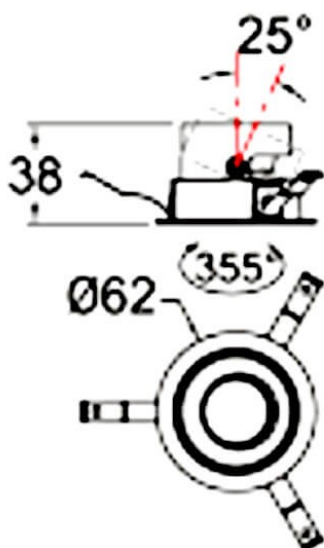

COMBO Accessories

Accessoires Lavov : anneau blanc et réflecteur en aluminium mat.

Code article	86.D108.0001.01
Type de produit	Intérieurs
Catégorie	Spots Encastrés
Famille	COMBO
Sous-famille	COMBO Accessories
Pictograms	

Dessin technique

Produit	
Durée de vie	50000 h L80B10
Finition	Garniture blanche et réflecteur en aluminium mat