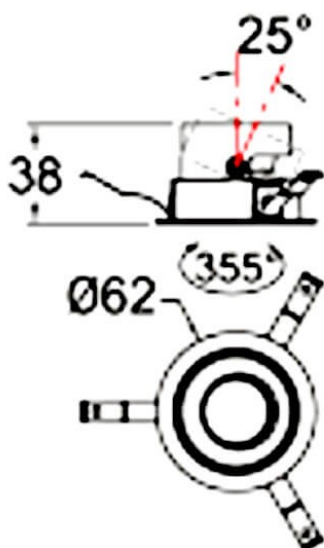

COMBO Accessories

Accessoires Lavov : combinaison anneau noir et réflecteur en aluminium mat.

Code article	86.D108.0001.02
Type de produit	Intérieurs
Catégorie	Spots Encastrés
Famille	COMBO
Sous-famille	COMBO Accessories
Pictograms	

Dessin technique

Produit	
Durée de vie	50000 h L80B10
Finition	Garniture noire et réflecteur en aluminium mat