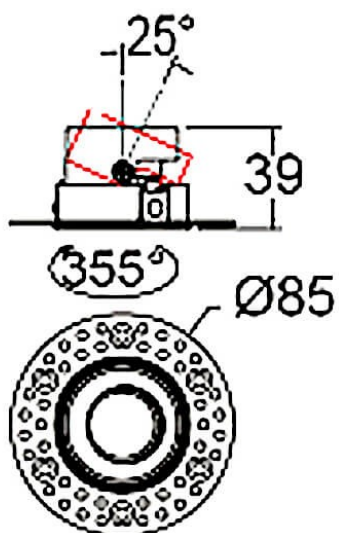

### COMBO Accessories

Accessoires Lavov : anneau blanc et réflecteur en aluminium mat.

Code article	86.D108.0002.01
Type de produit	Intérieurs
Catégorie	Spots Encastrés
Famille	COMBO
Sous-famille	COMBO Accessories
Pictograms	

### Dessin technique

Produit	
Durée de vie	50000 h L80B10
Finition	Garniture blanche et réflecteur en aluminium mat