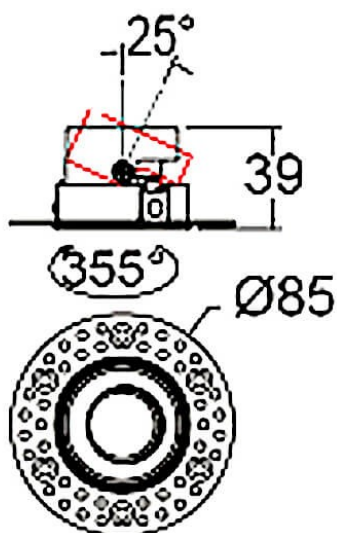

### COMBO Accessories

Accessoires Lavov : combinaison anneau noir et réflecteur en aluminium mat.

Code article	86.D108.0002.02
Type de produit	Intérieurs
Catégorie	Spots Encastrés
Famille	COMBO
Sous-famille	COMBO Accessories
Pictograms	

### Dessin technique

Produit	
Durée de vie	50000 h L80B10
Finition	Garniture noire et réflecteur en aluminium mat