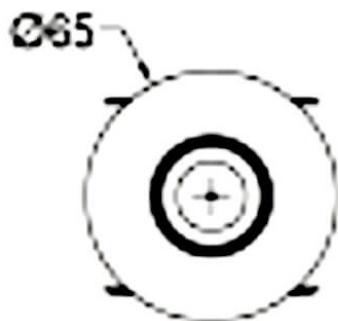


**COMBO Accessories**

Accessoires Lavov : anneau blanc et réflecteur en aluminium mat.

Code article	86.D108.0003.01
Type de produit	Intérieurs
Catégorie	Spots Encastrés
Famille	COMBO
Sous-famille	COMBO Accessories
Pictograms	

Dessin technique

Produit	
Durée de vie	50000 h L80B10
Finition	Garniture blanche et réflecteur en aluminium mat