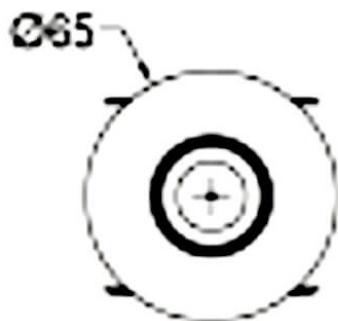

COMBO Accessories

Accessoires Lavov : combinaison anneau noir et réflecteur en aluminium mat.

Code article	86.D108.0003.02
Type de produit	Intérieurs
Catégorie	Spots Encastrés
Famille	COMBO
Sous-famille	COMBO Accessories
Pictograms	

Dessin technique

Produit	
Durée de vie	50000 h L80B10
Finition	Garniture noire et réflecteur en aluminium mat