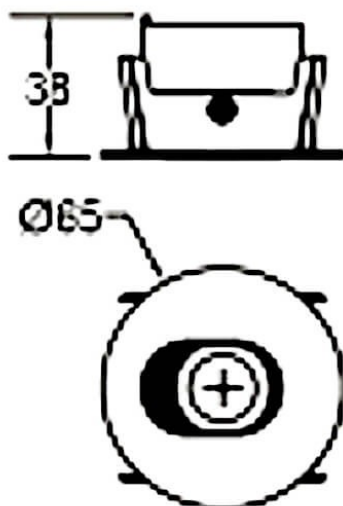


**COMBO Accessories**

Accessoires Lavov : anneau blanc et réflecteur en aluminium mat.

<b>Code article</b>	<b>86.D108.0004.01</b>
<b>Type de produit</b>	<b>Intérieurs</b>
<b>Catégorie</b>	<b>Spots Encastrés</b>
<b>Famille</b>	<b>COMBO</b>
<b>Sous-famille</b>	<b>COMBO Accessories</b>
<b>Pictograms</b>	

**Dessin technique**

<b>Produit</b>	
<b>Durée de vie</b>	<b>50000 h L80B10</b>
<b>Finition</b>	<b>Garniture blanche et réflecteur en aluminium mat</b>