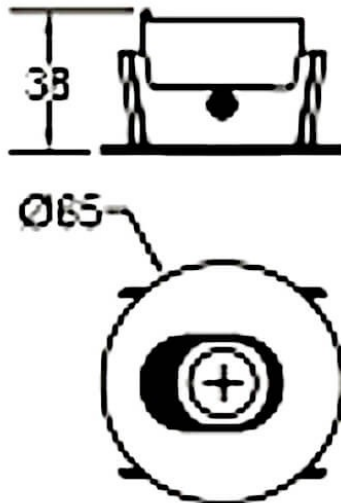

COMBO Accessories

Accessoires Lavov : combinaison anneau noir et réflecteur en aluminium mat.

Code article	86.D108.0004.02
Type de produit	Intérieurs
Catégorie	Spots Encastrés
Famille	COMBO
Sous-famille	COMBO Accessories
Pictograms	

Dessin technique

Produit	
Durée de vie	50000 h L80B10
Finition	Garniture noire et réflecteur en aluminium mat