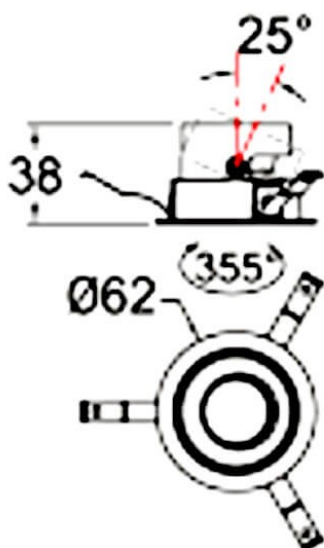

**COMBO Accessories**

Accessoires Lavov : anneau blanc et réflecteur blanc combinés

<b>Code article</b>	<b>86.D108.0101.01</b>
<b>Type de produit</b>	<b>Intérieurs</b>
<b>Catégorie</b>	<b>Spots Encastrés</b>
<b>Famille</b>	<b>COMBO</b>
<b>Sous-famille</b>	<b>COMBO Accessories</b>
<b>Pictograms</b>	

**Dessin technique**

<b>Produit</b>	
<b>Durée de vie</b>	<b>50000 h L80B10</b>
<b>Finition</b>	<b>Garniture blanche et réflecteur blanc</b>