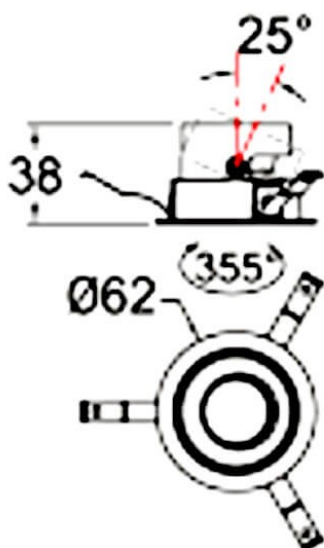

**COMBO Accessories**

Accessoires Lavov COMBO anneau noir et réflecteur blanc

| | |
|------------------------|--------------------------|
| Code article | 86.D108.0101.02 |
| Type de produit | Intérieurs |
| Catégorie | Spots Encastrés |
| Famille | COMBO |
| Sous-famille | COMBO Accessories |
| Pictograms | |

Dessin technique

| | |
|---------------------|--|
| Produit | |
| Durée de vie | 50000 h L80B10 |
| Finition | Bordure noire et réflecteur blanc |