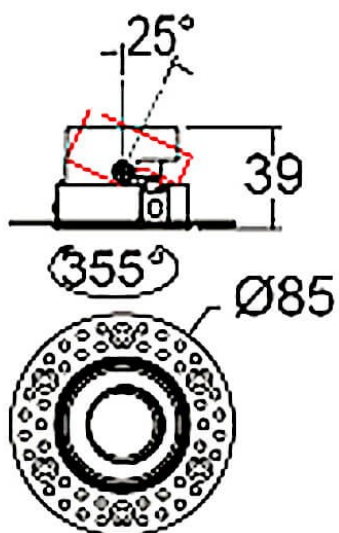

**COMBO Accessories**

Accessoires Lavov : anneau blanc et réflecteur blanc combinés

<b>Code article</b>	<b>86.D108.0102.01</b>
<b>Type de produit</b>	<b>Intérieurs</b>
<b>Catégorie</b>	<b>Spots Encastrés</b>
<b>Famille</b>	<b>COMBO</b>
<b>Sous-famille</b>	<b>COMBO Accessories</b>
<b>Pictograms</b>	

**Dessin technique**

<b>Produit</b>	
<b>Durée de vie</b>	<b>50000 h L80B10</b>
<b>Finition</b>	<b>Garniture blanche et réflecteur blanc</b>